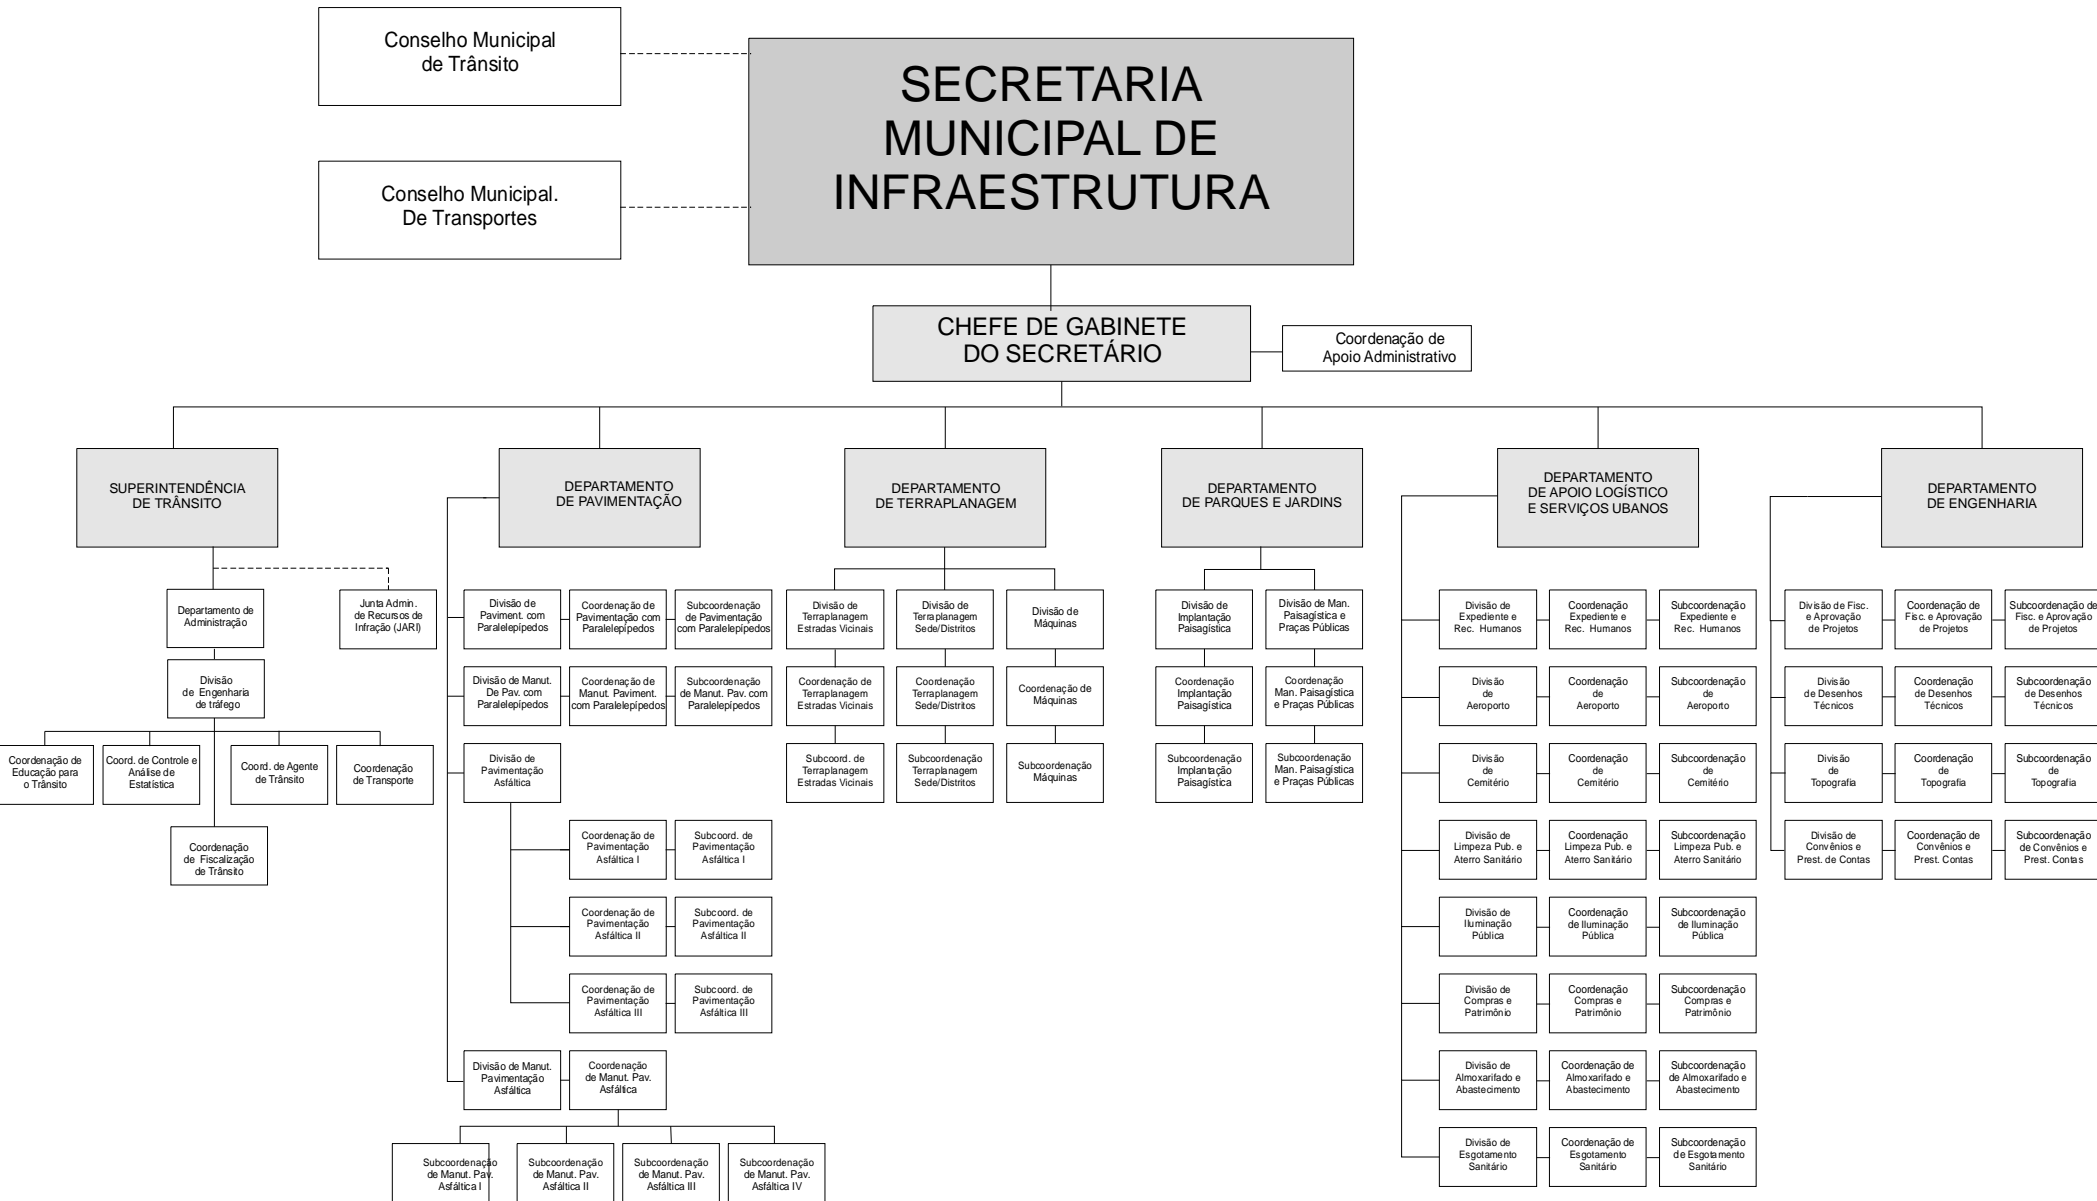

ESTRUTURA ORGANIZACIONAL
PREFEITURA MUNICIPAL DE GUANAMBI
GABINETE DO PREFEITO

ANEXO II

ESTRUTURA ORGANIZACIONAL
PREFEITURA MUNICIPAL DE GUANAMBI
SECRETARIA PARTICULAR DE GOVERNO

ANEXO III

ESTRUTURA ORGANIZACIONAL
PREFEITURA MUNICIPAL DE GUANAMBI
SECRETARIA MUNICIPAL DA FAZENDA

ANEXO VI

ESTRUTURA ORGANIZACIONAL PREFEITURA MUNICIPAL DE GUANAMBI SECRETARIA MUNICIPAL DE INFRAESTRUTURA

ANEXO X

ESTRUTURA ORGANIZACIONAL PREFEITURA MUNICIPAL DE GUANAMBI SECRETARIA MUNICIPAL DE SAÚDE

ANEXO XI

**ESTRUTURA ORGANIZACIONAL
PREFEITURA MUNICIPAL DE GUANAMBI
SECRETARIA MUNICIPAL DE ASSISTÊNCIA SOCIAL**

ANEXO XII

ESTRUTURA ORGANIZACIONAL
PREFEITURA MUNICIPAL DE GUANAMBI
SECRETARIA MUNICIPAL DE CULTURA