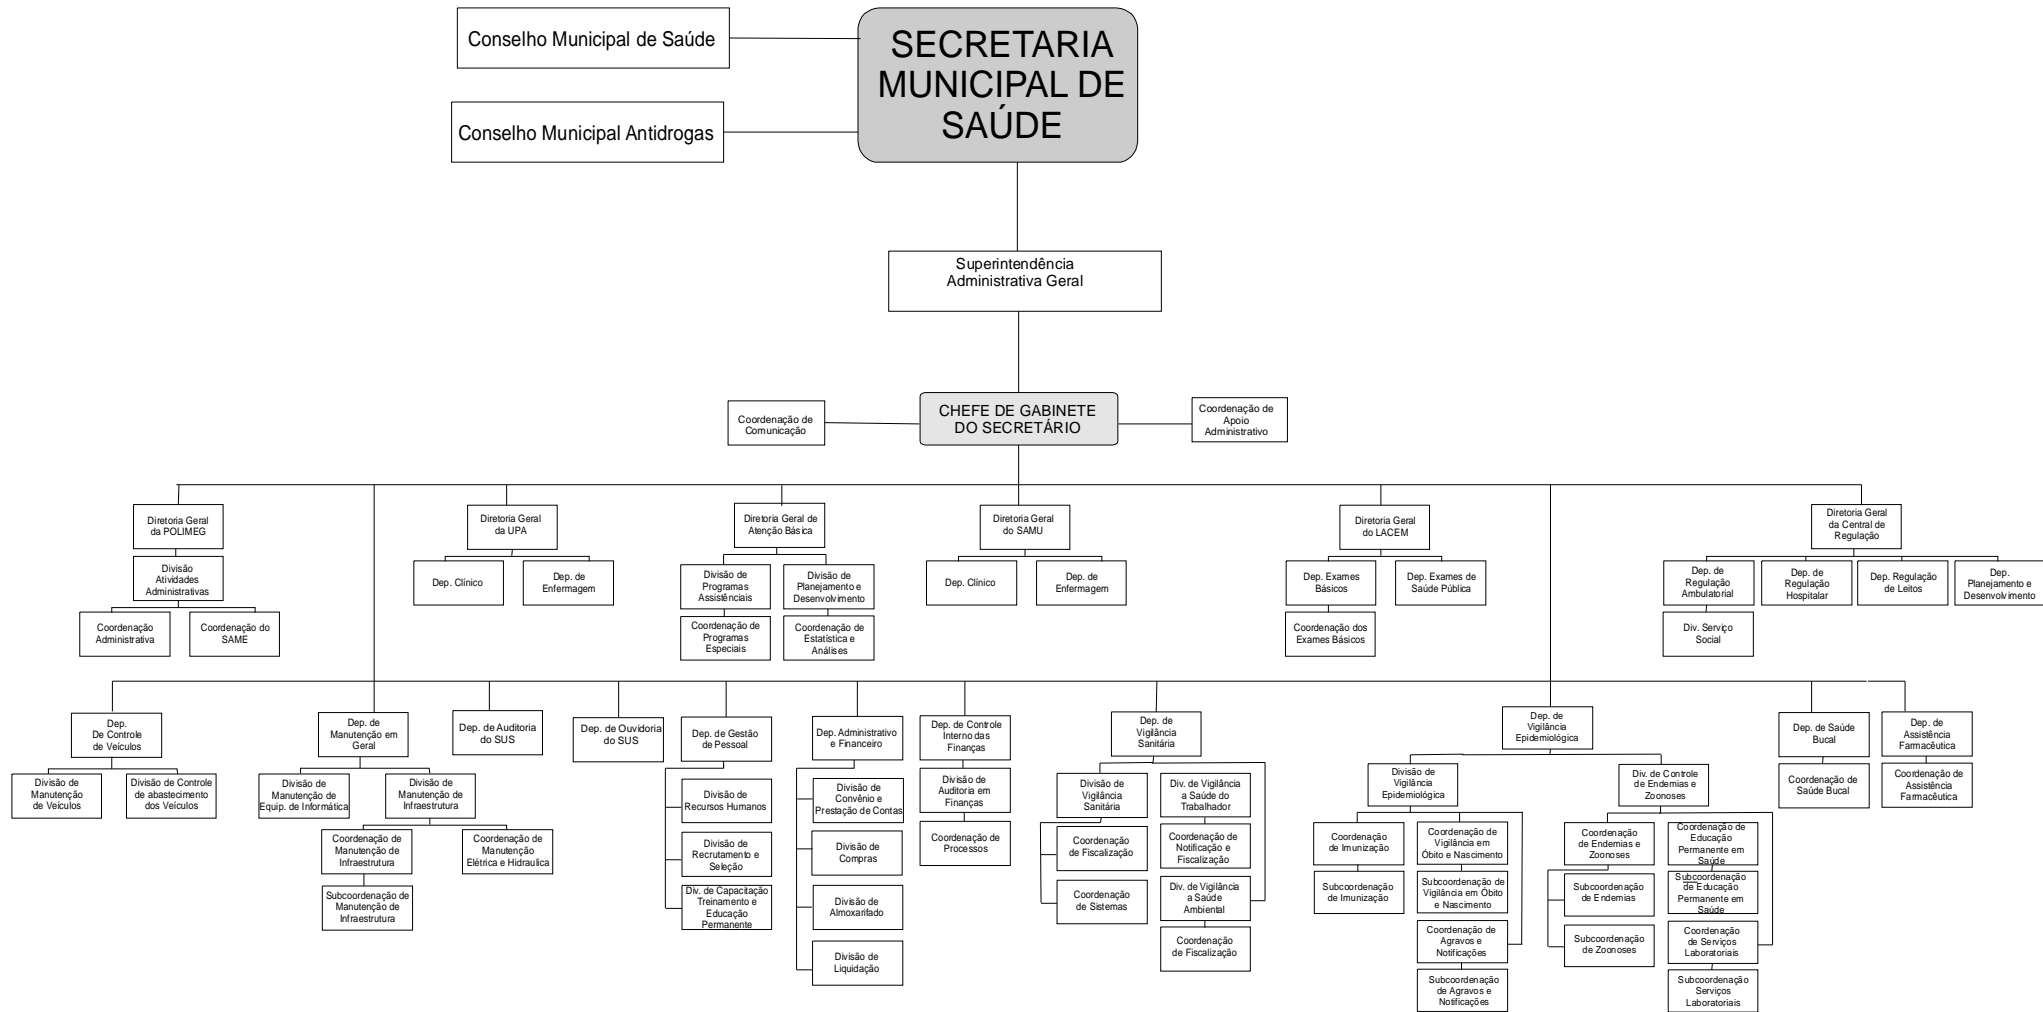

ESTRUTURA ORGANIZACIONAL
PREFEITURA MUNICIPAL DE GUANAMBI
GABINETE DO PREFEITO

ANEXO II

ESTRUTURA ORGANIZACIONAL
PREFEITURA MUNICIPAL DE GUANAMBI
SECRETARIA PARTICULAR DE GOVERNO

ANEXO III

ESTRUTURA ORGANIZACIONAL
PREFEITURA MUNICIPAL DE GUANAMBI
SECRETARIA MUNICIPAL DA FAZENDA

ANEXO VI

ESTRUTURA ORGANIZACIONAL PREFEITURA MUNICIPAL DE GUANAMBI SECRETARIA MUNICIPAL DE INFRAESTRUTURA

ANEXO X

ESTRUTURA ORGANIZACIONAL
 PREFEITURA MUNICIPAL DE GUANAMBI
 SECRETARIA MUNICIPAL DE SAÚDE

ANEXO XI

**ESTRUTURA ORGANIZACIONAL
PREFEITURA MUNICIPAL DE GUANAMBI
SECRETARIA MUNICIPAL DE ASSISTÊNCIA SOCIAL**

ANEXO XII

ESTRUTURA ORGANIZACIONAL
PREFEITURA MUNICIPAL DE GUANAMBI
SECRETARIA MUNICIPAL DE CULTURA

ANEXO XIII

ESTRUTURA ORGANIZACIONAL
PREFEITURA MUNICIPAL DE GUANAMBI
SECRETARIA MUNICIPAL DE AGRICULTURA E MEIO AMBIENTE

ANEXO XIV

ESTRUTURA ORGANIZACIONAL
PREFEITURA MUNICIPAL DE GUANAMBI
SECRETARIA MUNICIPAL DE DESENVOLVIMENTO ECONÔMICO