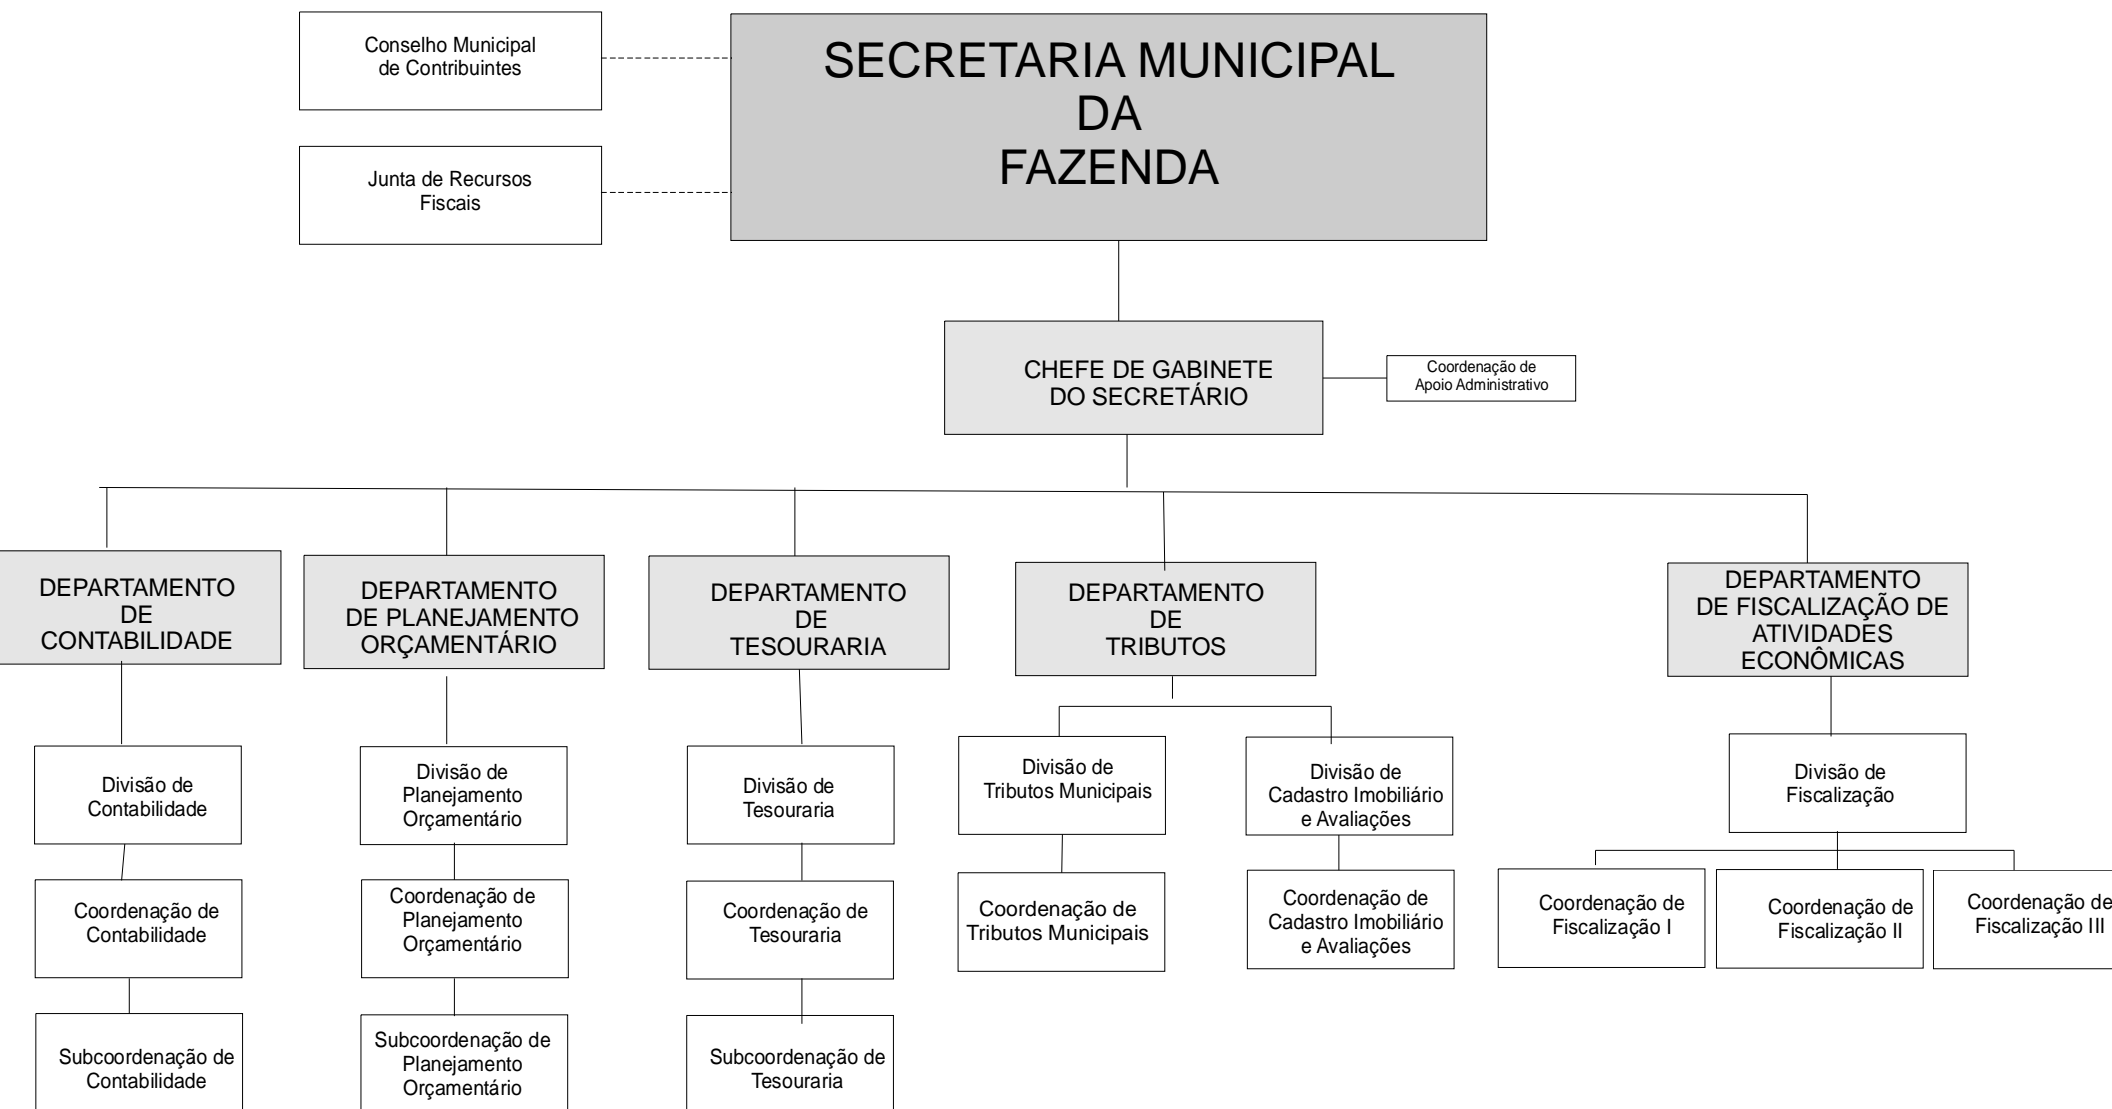

ESTRUTURA ORGANIZACIONAL
PREFEITURA MUNICIPAL DE GUANAMBI
GABINETE DO PREFEITO

ANEXO II

ESTRUTURA ORGANIZACIONAL
PREFEITURA MUNICIPAL DE GUANAMBI
SECRETARIA PARTICULAR DE GOVERNO

ANEXO III

ESTRUTURA ORGANIZACIONAL
PREFEITURA MUNICIPAL DE GUANAMBI
SECRETARIA MUNICIPAL DA FAZENDA

ANEXO VI

ESTRUTURA ORGANIZACIONAL PREFEITURA MUNICIPAL DE GUANAMBI SECRETARIA MUNICIPAL DE INFRAESTRUTURA

ANEXO X

ESTRUTURA ORGANIZACIONAL
 PREFEITURA MUNICIPAL DE GUANAMBI
 SECRETARIA MUNICIPAL DE SAÚDE