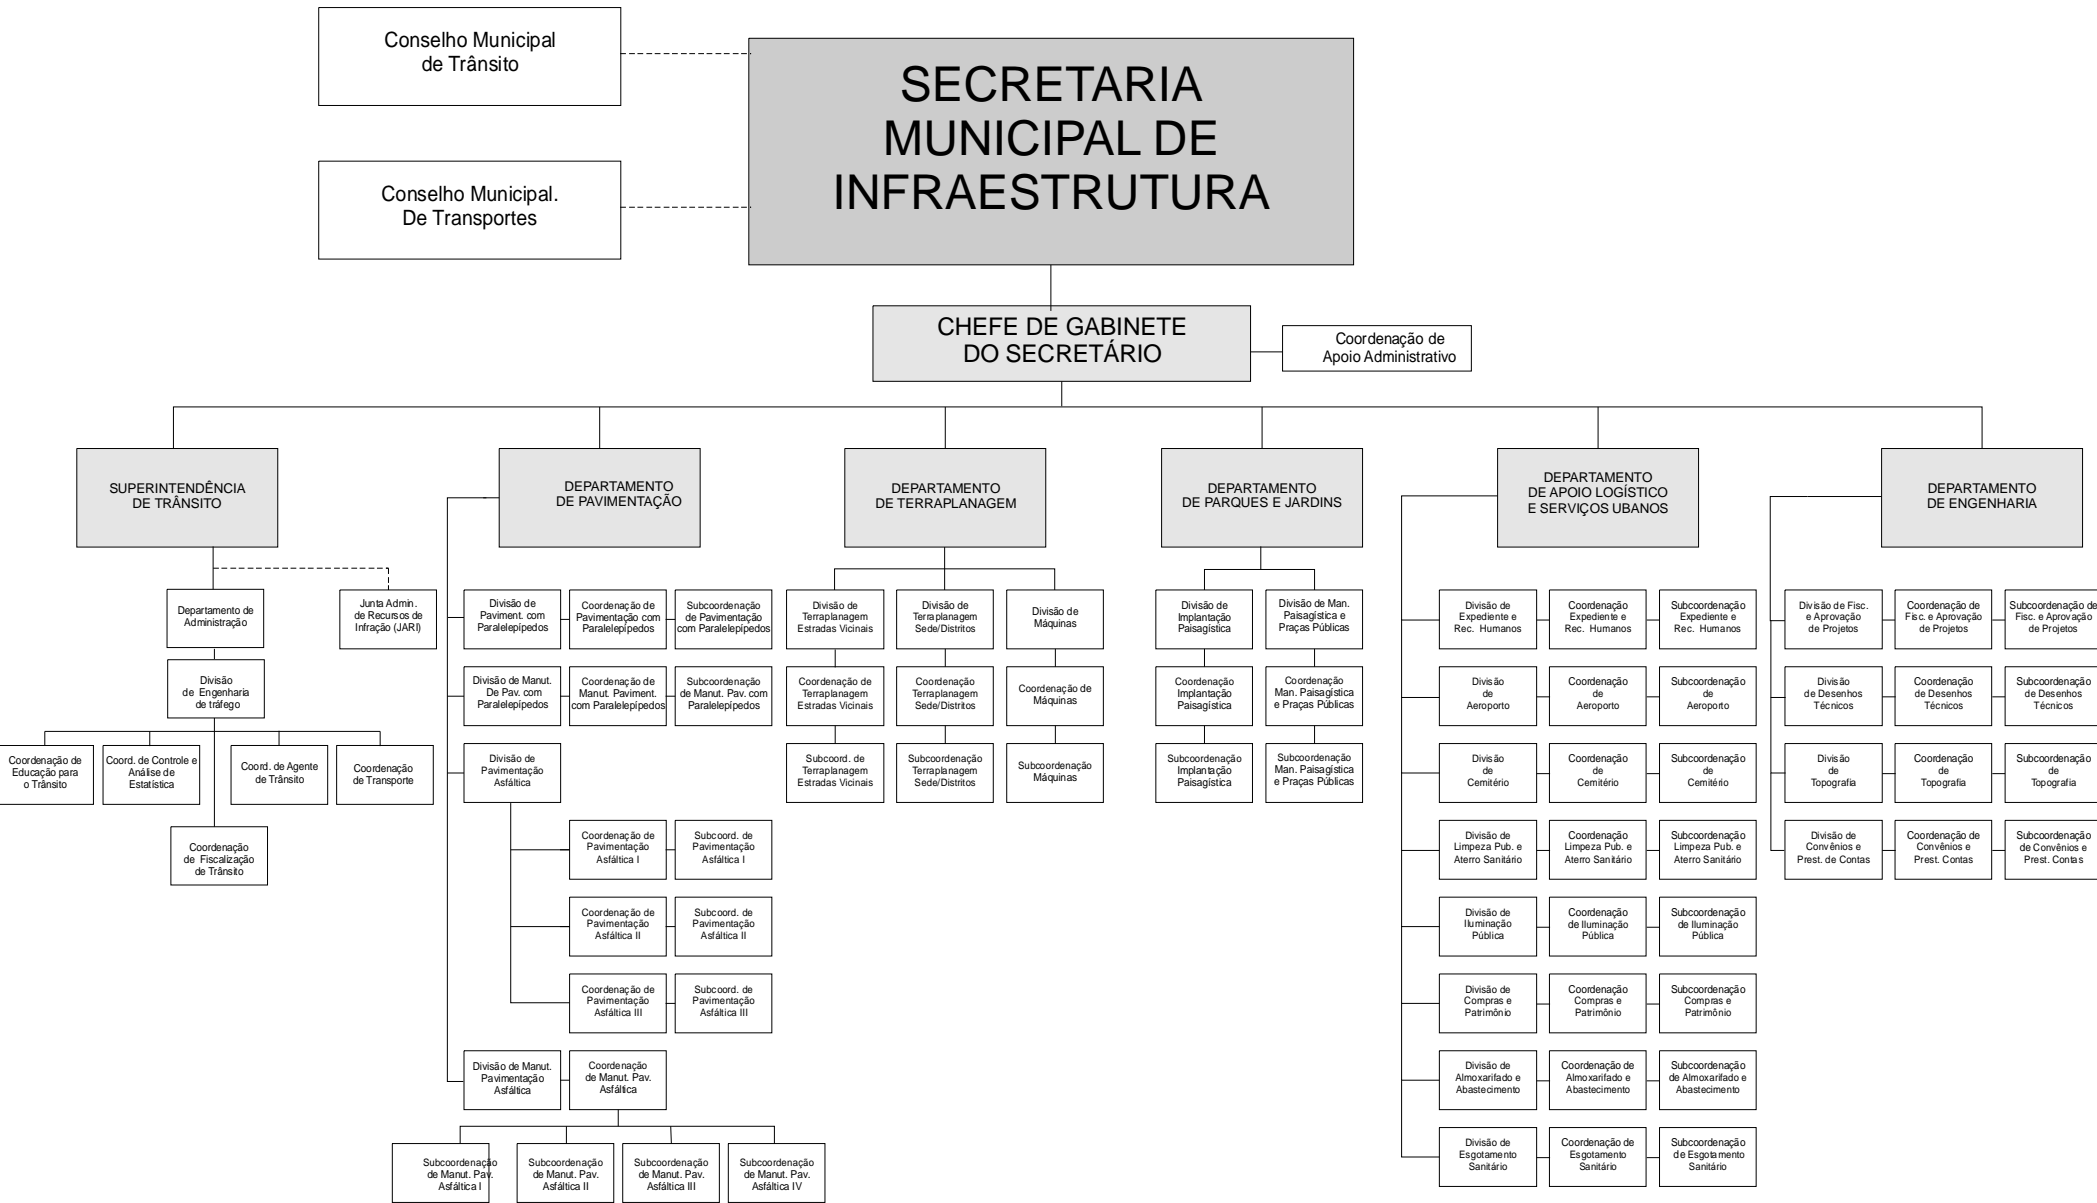

ESTRUTURA ORGANIZACIONAL
PREFEITURA MUNICIPAL DE GUANAMBI
GABINETE DO PREFEITO

ANEXO II

ESTRUTURA ORGANIZACIONAL
PREFEITURA MUNICIPAL DE GUANAMBI
SECRETARIA PARTICULAR DE GOVERNO

ANEXO III

ESTRUTURA ORGANIZACIONAL
PREFEITURA MUNICIPAL DE GUANAMBI
SECRETARIA MUNICIPAL DA FAZENDA

ANEXO VI

ESTRUTURA ORGANIZACIONAL PREFEITURA MUNICIPAL DE GUANAMBI SECRETARIA MUNICIPAL DE INFRAESTRUTURA

ANEXO X

ESTRUTURA ORGANIZACIONAL
 PREFEITURA MUNICIPAL DE GUANAMBI
 SECRETARIA MUNICIPAL DE SAÚDE