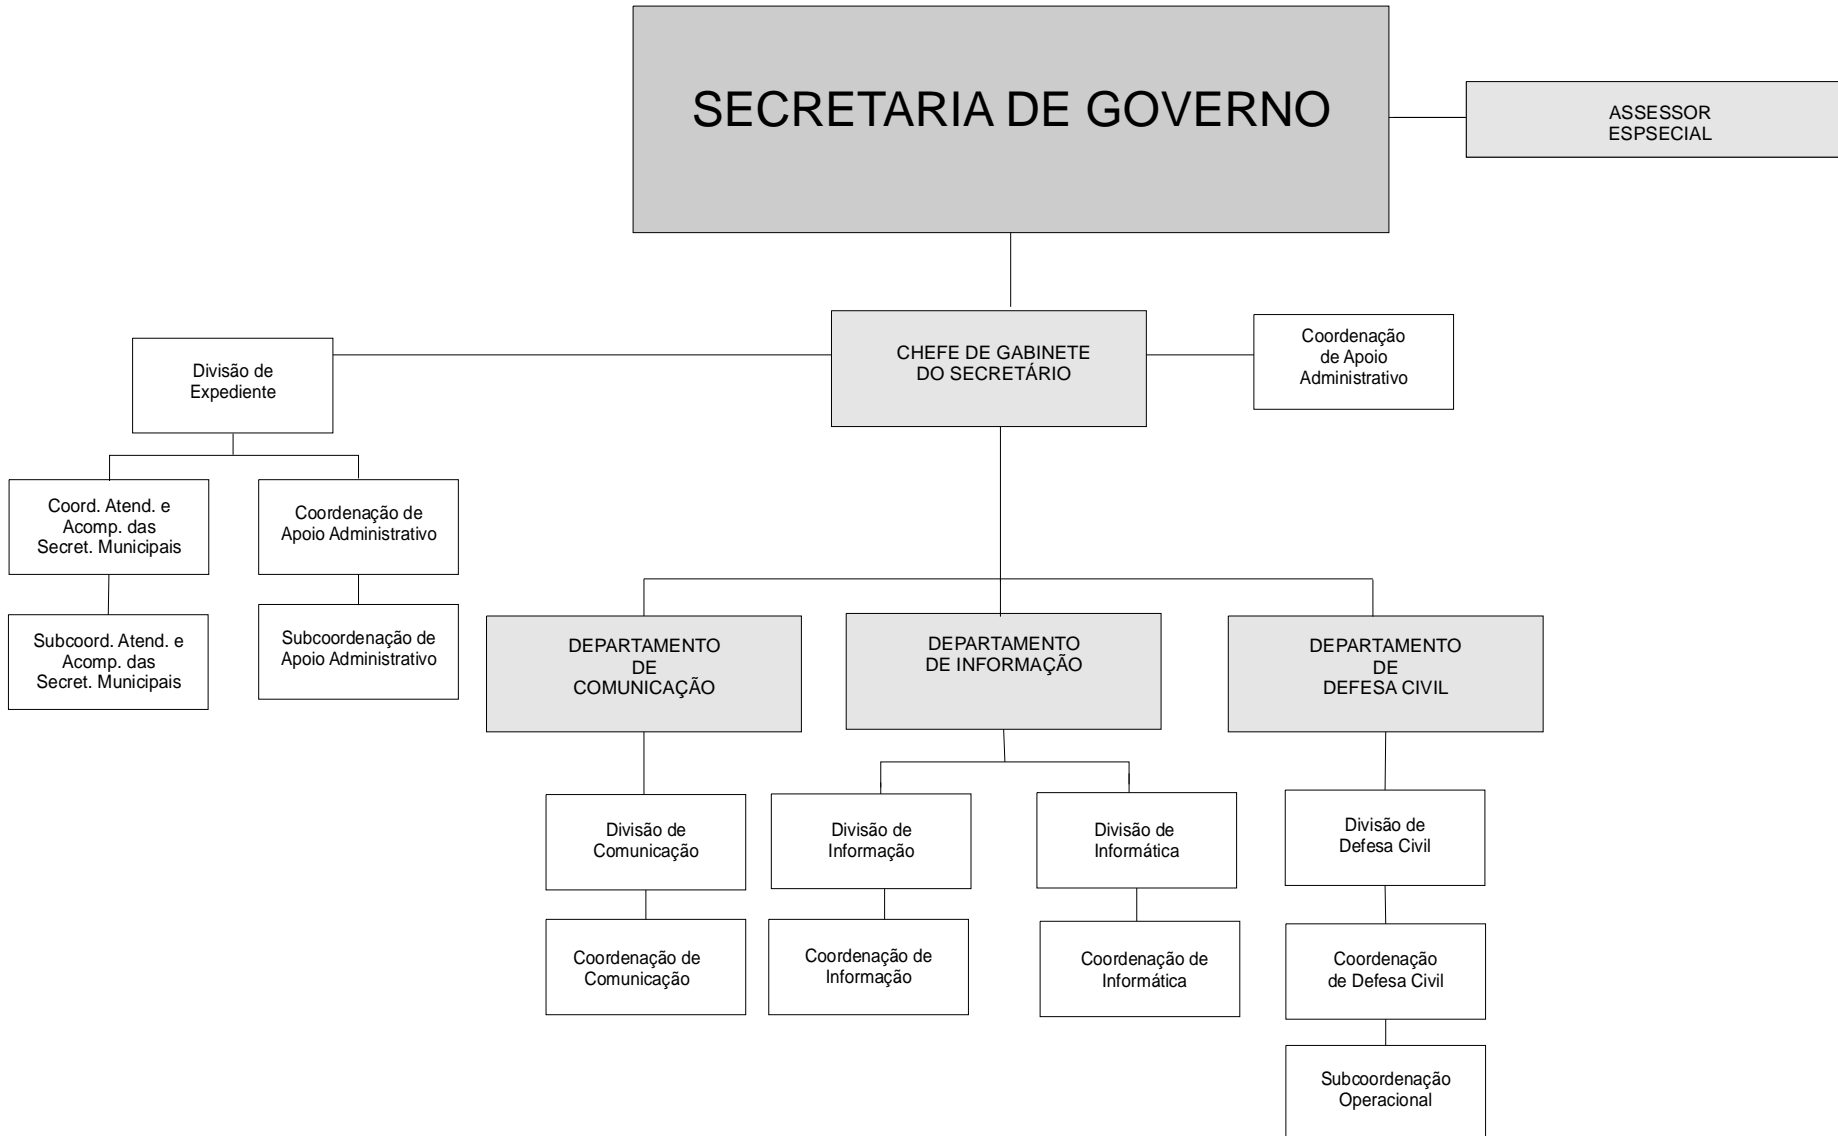

ESTRUTURA ORGANIZACIONAL
PREFEITURA MUNICIPAL DE GUANAMBI
GABINETE DO PREFEITO

ANEXO II

ESTRUTURA ORGANIZACIONAL
PREFEITURA MUNICIPAL DE GUANAMBI
SECRETARIA PARTICULAR DE GOVERNO

ANEXO III

ESTRUTURA ORGANIZACIONAL
PREFEITURA MUNICIPAL DE GUANAMBI
SECRETARIA MUNICIPAL DA FAZENDA

ANEXO VI

ESTRUTURA ORGANIZACIONAL PREFEITURA MUNICIPAL DE GUANAMBI SECRETARIA MUNICIPAL DE INFRAESTRUTURA

ANEXO X

ESTRUTURA ORGANIZACIONAL
 PREFEITURA MUNICIPAL DE GUANAMBI
 SECRETARIA MUNICIPAL DE SAÚDE