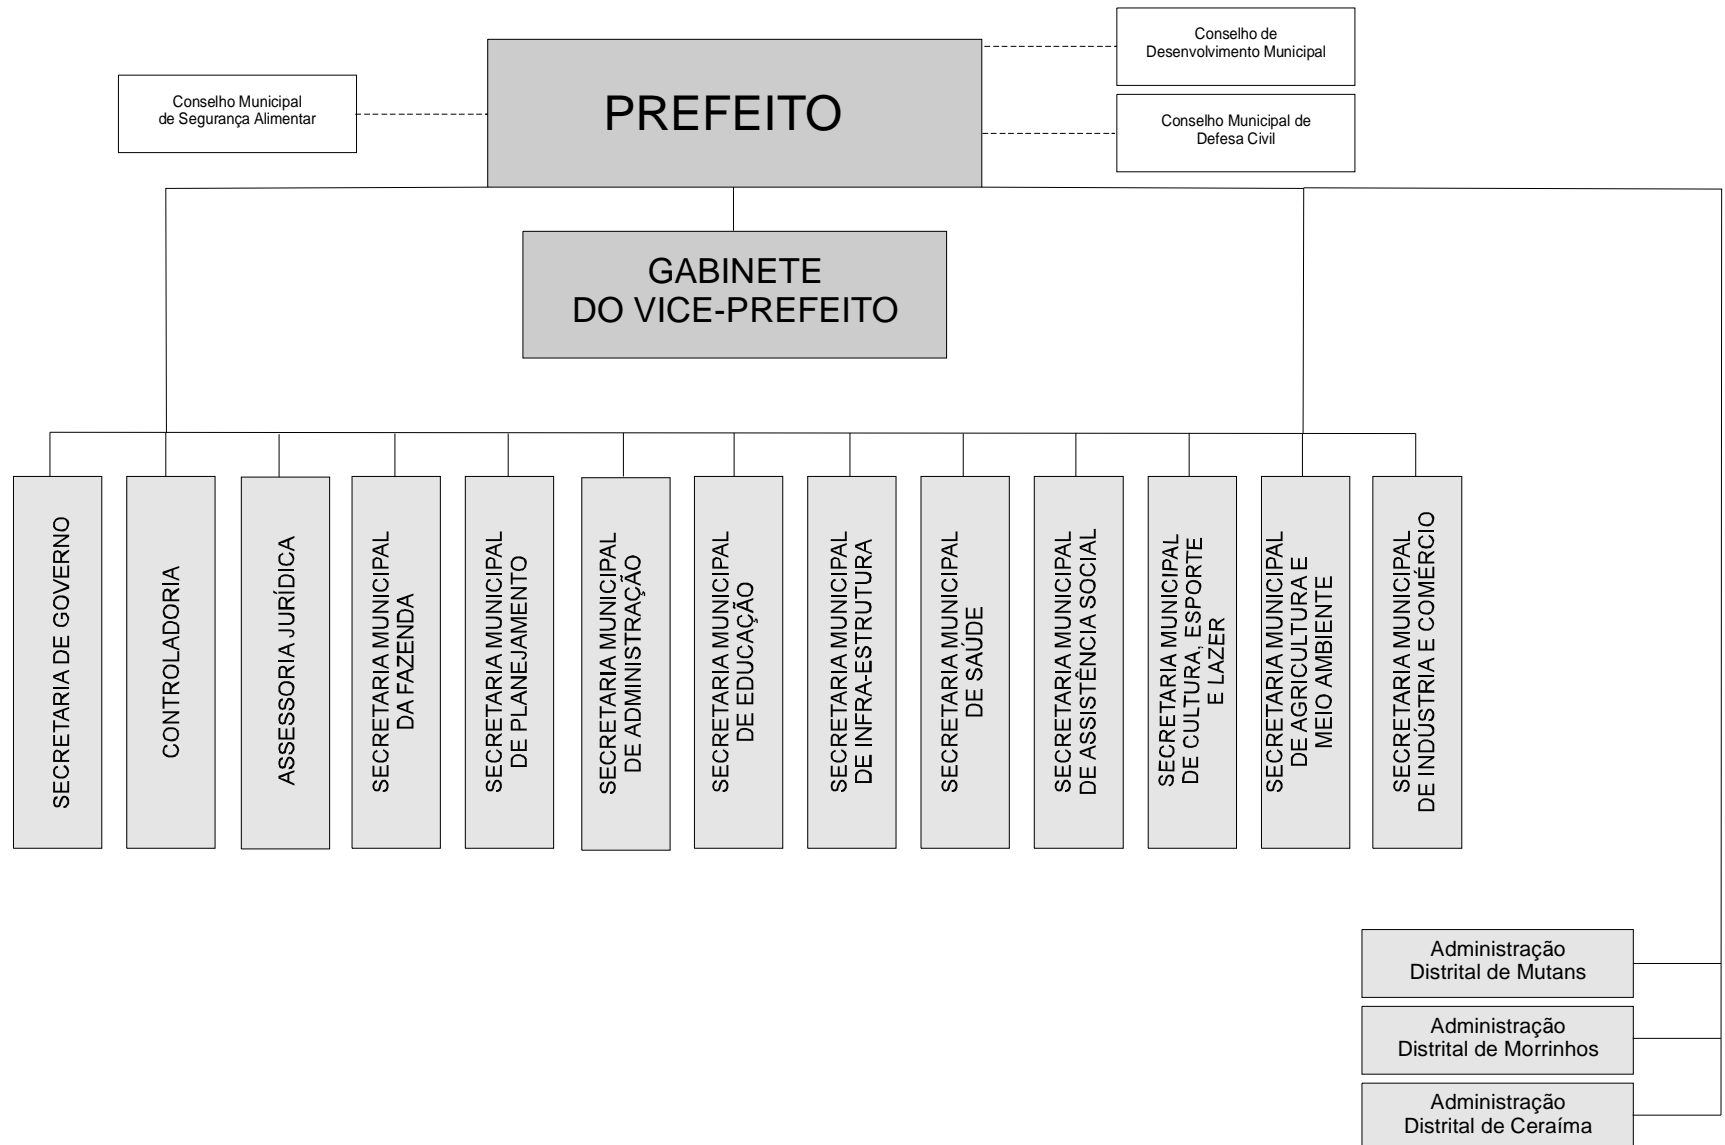

ESTRUTURA ORGANIZACIONAL
PREFEITURA MUNICIPAL DE GUANAMBI
GABINETE DO PREFEITO

ANEXO II

ESTRUTURA ORGANIZACIONAL
PREFEITURA MUNICIPAL DE GUANAMBI
SECRETARIA PARTICULAR DE GOVERNO

ANEXO III

ESTRUTURA ORGANIZACIONAL
PREFEITURA MUNICIPAL DE GUANAMBI
SECRETARIA MUNICIPAL DA FAZENDA

ANEXO VI

ESTRUTURA ORGANIZACIONAL PREFEITURA MUNICIPAL DE GUANAMBI SECRETARIA MUNICIPAL DE INFRAESTRUTURA

ANEXO X

ESTRUTURA ORGANIZACIONAL
 PREFEITURA MUNICIPAL DE GUANAMBI
 SECRETARIA MUNICIPAL DE SAÚDE