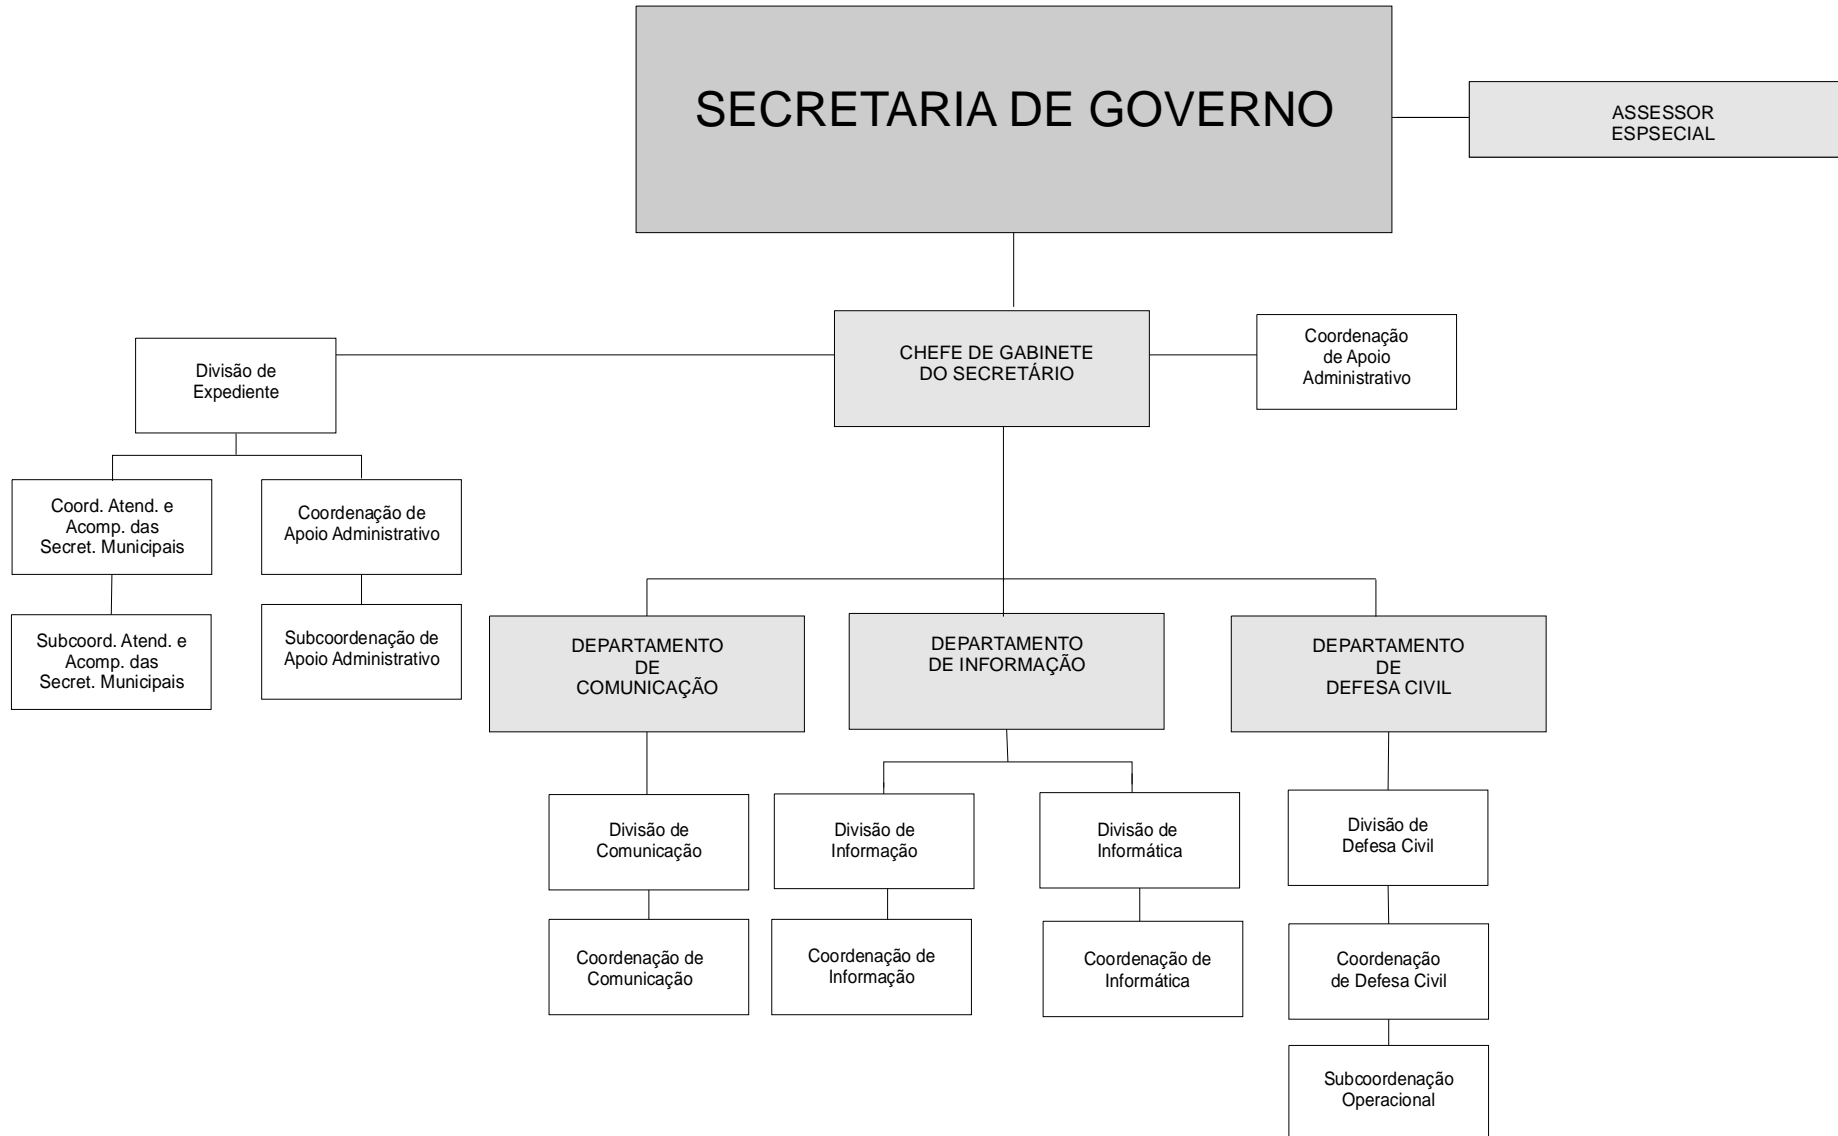

ESTRUTURA ORGANIZACIONAL
PREFEITURA MUNICIPAL DE GUANAMBI
GABINETE DO PREFEITO

ANEXO II

ESTRUTURA ORGANIZACIONAL
PREFEITURA MUNICIPAL DE GUANAMBI
SECRETARIA PARTICULAR DE GOVERNO

ANEXO III

ESTRUTURA ORGANIZACIONAL
PREFEITURA MUNICIPAL DE GUANAMBI
SECRETARIA MUNICIPAL DA FAZENDA

ANEXO VI

ESTRUTURA ORGANIZACIONAL PREFEITURA MUNICIPAL DE GUANAMBI SECRETARIA MUNICIPAL DE INFRAESTRUTURA

ANEXO X

ESTRUTURA ORGANIZACIONAL PREFEITURA MUNICIPAL DE GUANAMBI SECRETARIA MUNICIPAL DE SAÚDE

ANEXO XI

**ESTRUTURA ORGANIZACIONAL
PREFEITURA MUNICIPAL DE GUANAMBI
SECRETARIA MUNICIPAL DE ASSISTÊNCIA SOCIAL**

ANEXO XII

ESTRUTURA ORGANIZACIONAL
PREFEITURA MUNICIPAL DE GUANAMBI
SECRETARIA MUNICIPAL DE CULTURA