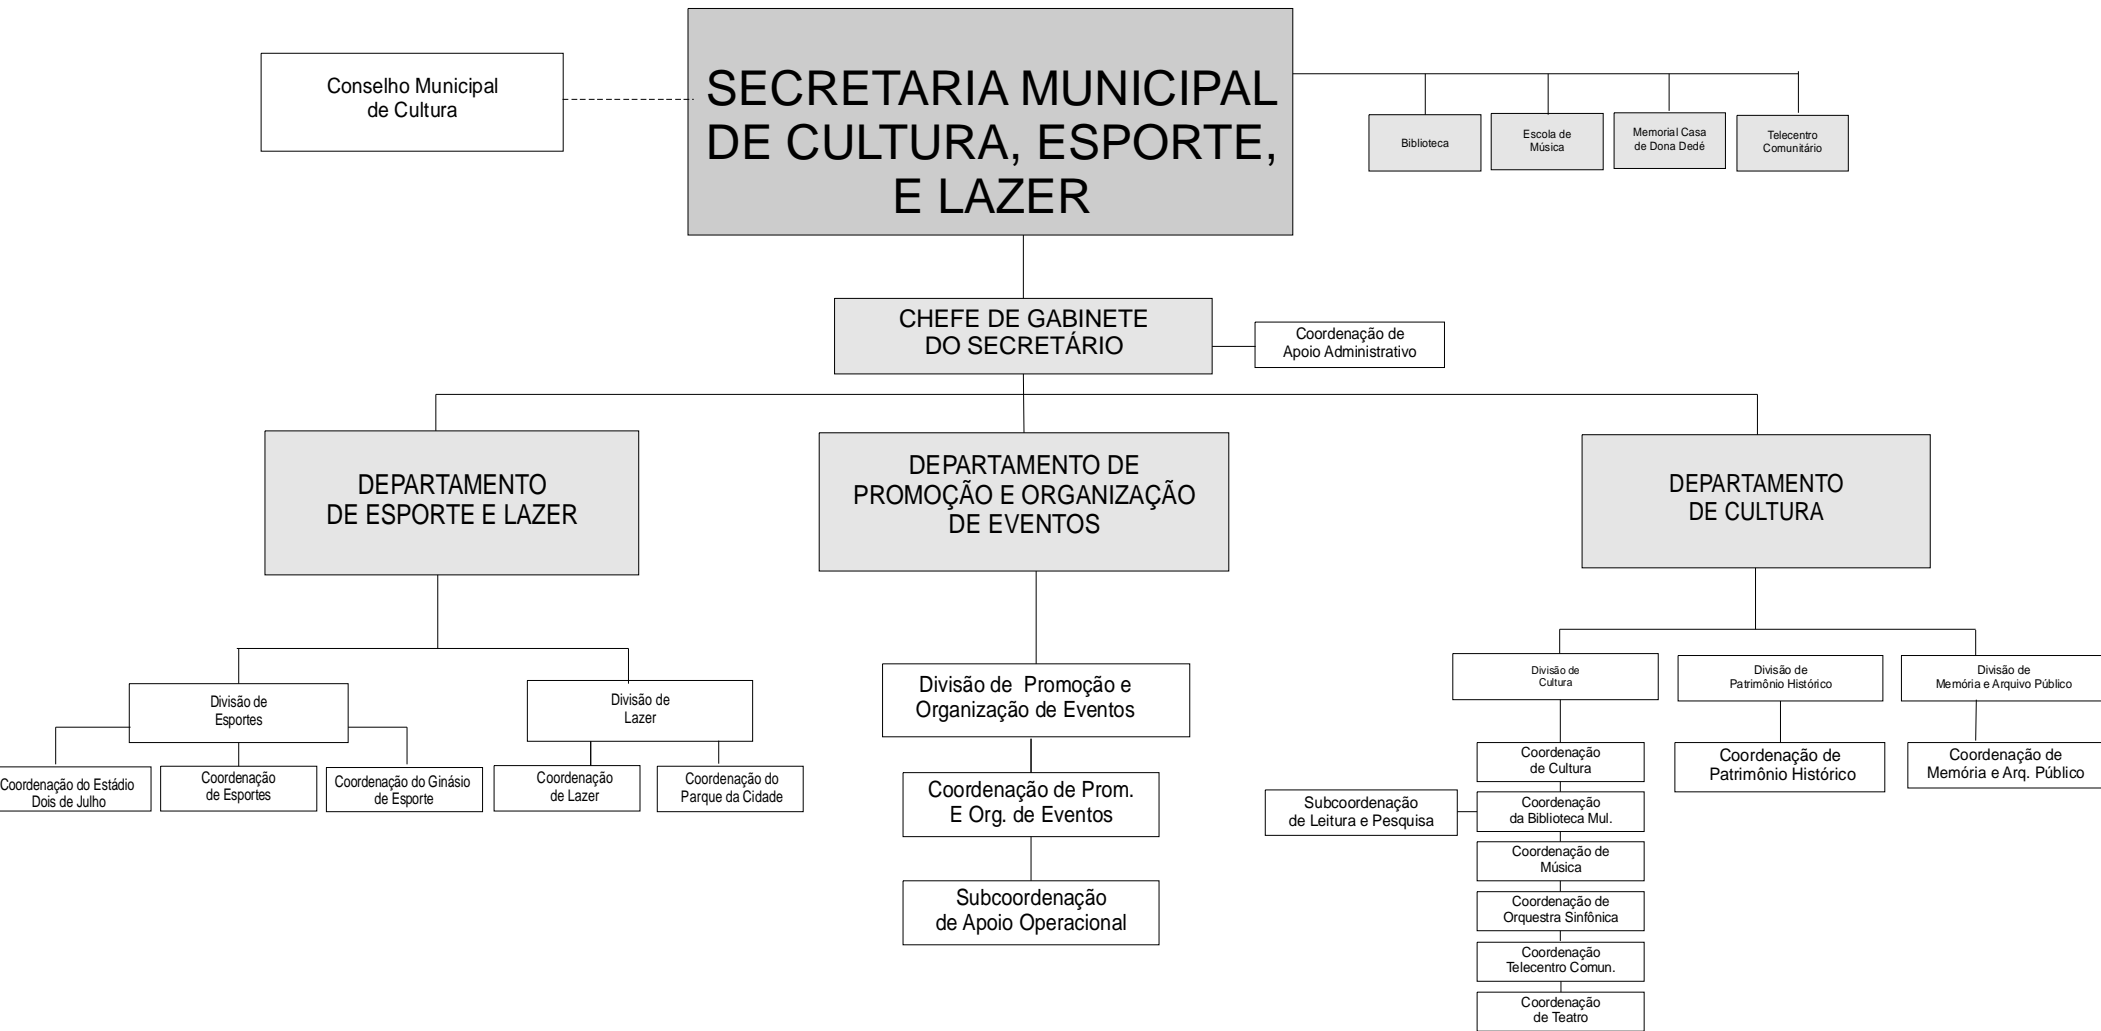

ESTRUTURA ORGANIZACIONAL
PREFEITURA MUNICIPAL DE GUANAMBI
SECRETARIA MUNICIPAL DE CULTURA

ANEXO XIII