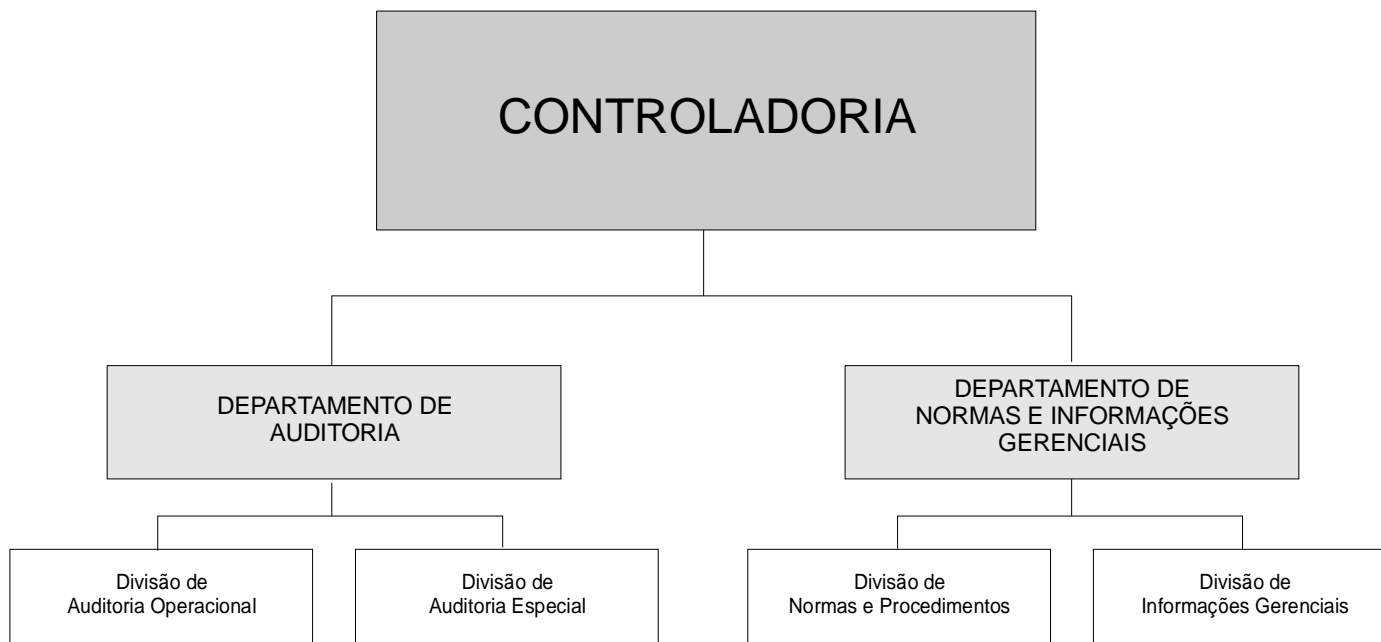

ESTRUTURA ORGANIZACIONAL
PREFEITURA MUNICIPAL DE GUANAMBI
GABINETE DO PREFEITO

ANEXO II

ESTRUTURA ORGANIZACIONAL
PREFEITURA MUNICIPAL DE GUANAMBI
SECRETARIA PARTICULAR DE GOVERNO

ANEXO III

ESTRUTURA ORGANIZACIONAL
PREFEITURA MUNICIPAL DE GUANAMBI
SECRETARIA MUNICIPAL DA FAZENDA

ANEXO VI

ESTRUTURA ORGANIZACIONAL PREFEITURA MUNICIPAL DE GUANAMBI SECRETARIA MUNICIPAL DE INFRAESTRUTURA

ANEXO X

ESTRUTURA ORGANIZACIONAL PREFEITURA MUNICIPAL DE GUANAMBI SECRETARIA MUNICIPAL DE SAÚDE

ANEXO XI

**ESTRUTURA ORGANIZACIONAL
PREFEITURA MUNICIPAL DE GUANAMBI
SECRETARIA MUNICIPAL DE ASSISTÊNCIA SOCIAL**

ANEXO XII

ESTRUTURA ORGANIZACIONAL
PREFEITURA MUNICIPAL DE GUANAMBI
SECRETARIA MUNICIPAL DE CULTURA