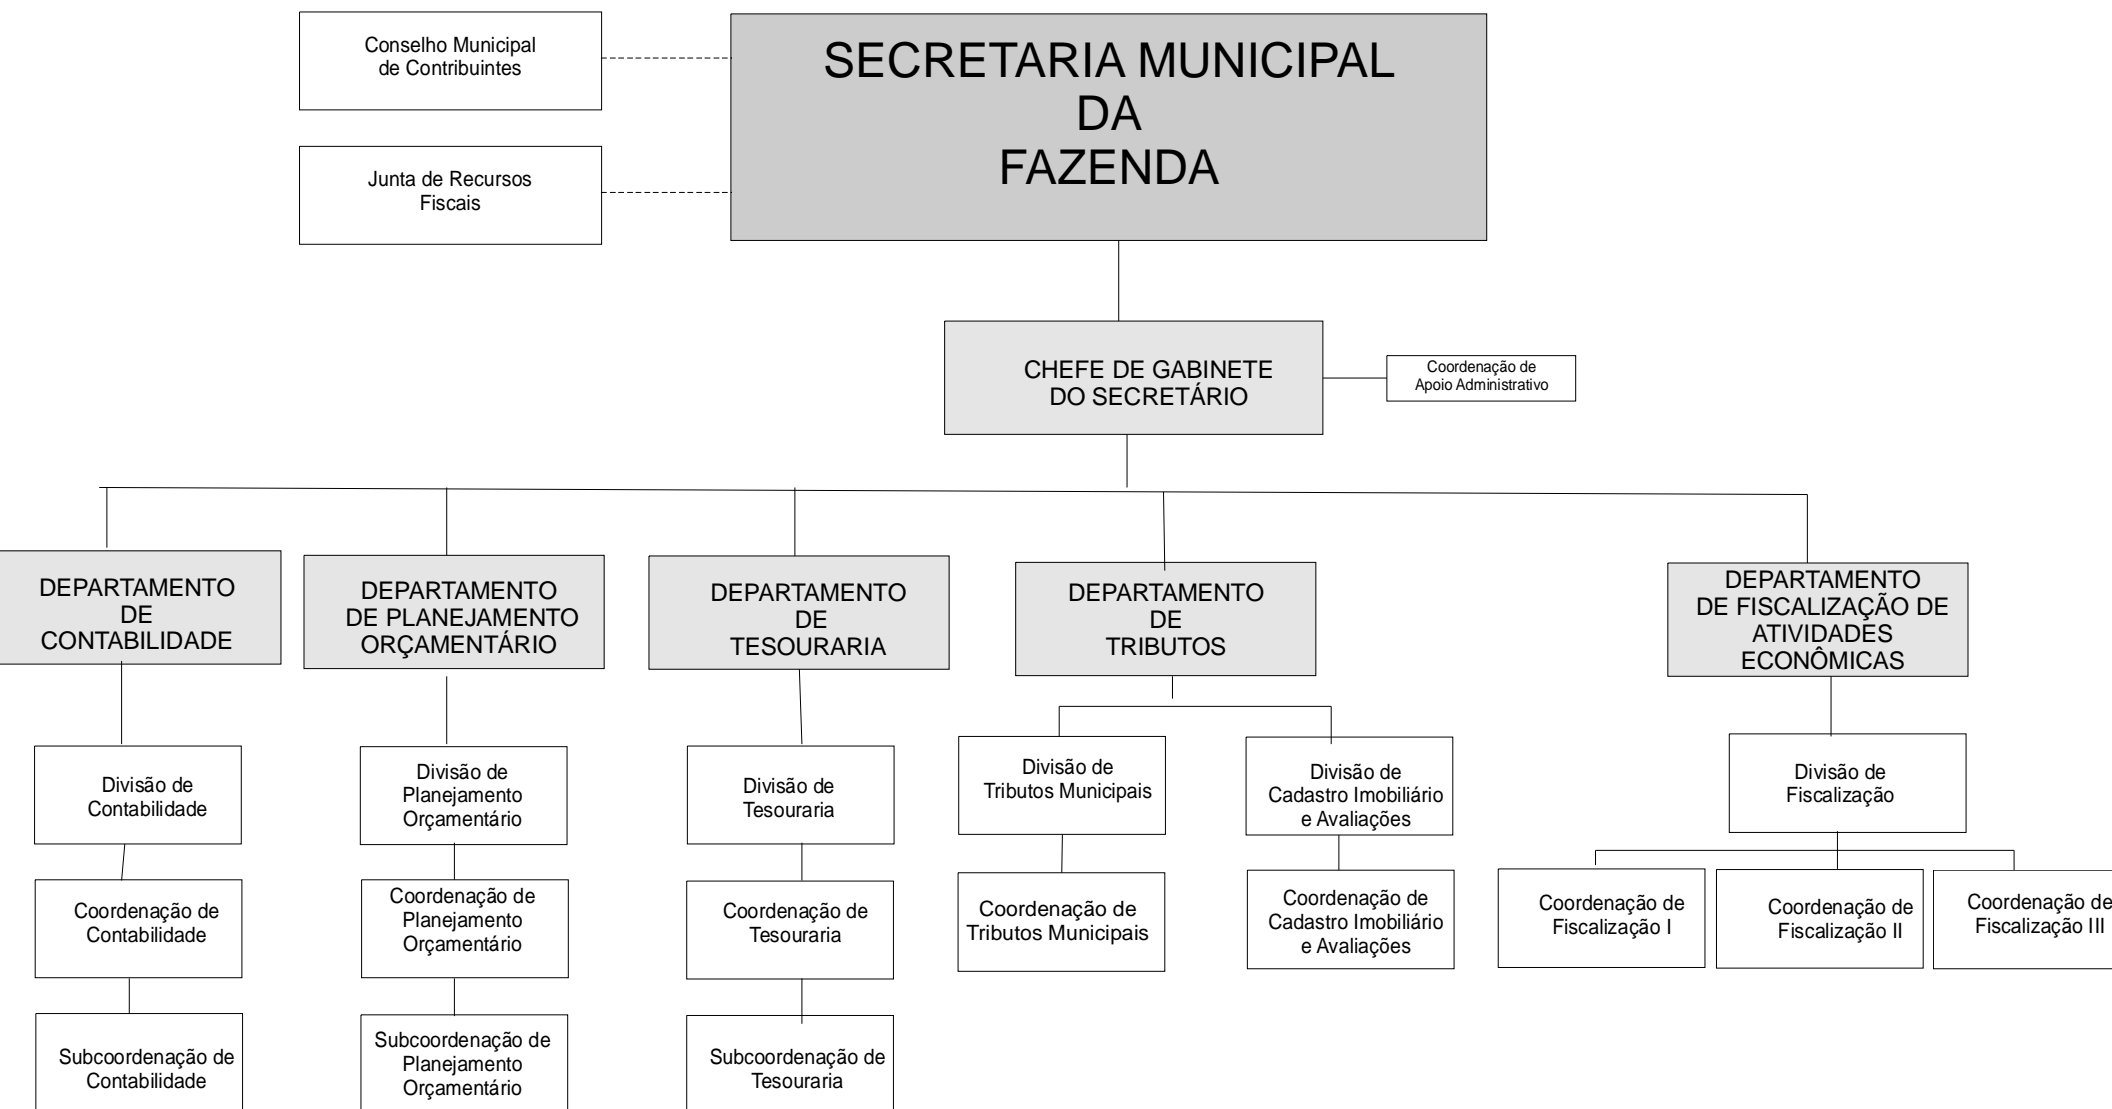

ESTRUTURA ORGANIZACIONAL
PREFEITURA MUNICIPAL DE GUANAMBI
GABINETE DO PREFEITO

ANEXO II

ESTRUTURA ORGANIZACIONAL
PREFEITURA MUNICIPAL DE GUANAMBI
SECRETARIA PARTICULAR DE GOVERNO

ANEXO III

ESTRUTURA ORGANIZACIONAL
PREFEITURA MUNICIPAL DE GUANAMBI
SECRETARIA MUNICIPAL DA FAZENDA

ANEXO VI

ESTRUTURA ORGANIZACIONAL PREFEITURA MUNICIPAL DE GUANAMBI SECRETARIA MUNICIPAL DE INFRAESTRUTURA

ANEXO X

ESTRUTURA ORGANIZACIONAL PREFEITURA MUNICIPAL DE GUANAMBI SECRETARIA MUNICIPAL DE SAÚDE

ANEXO XI