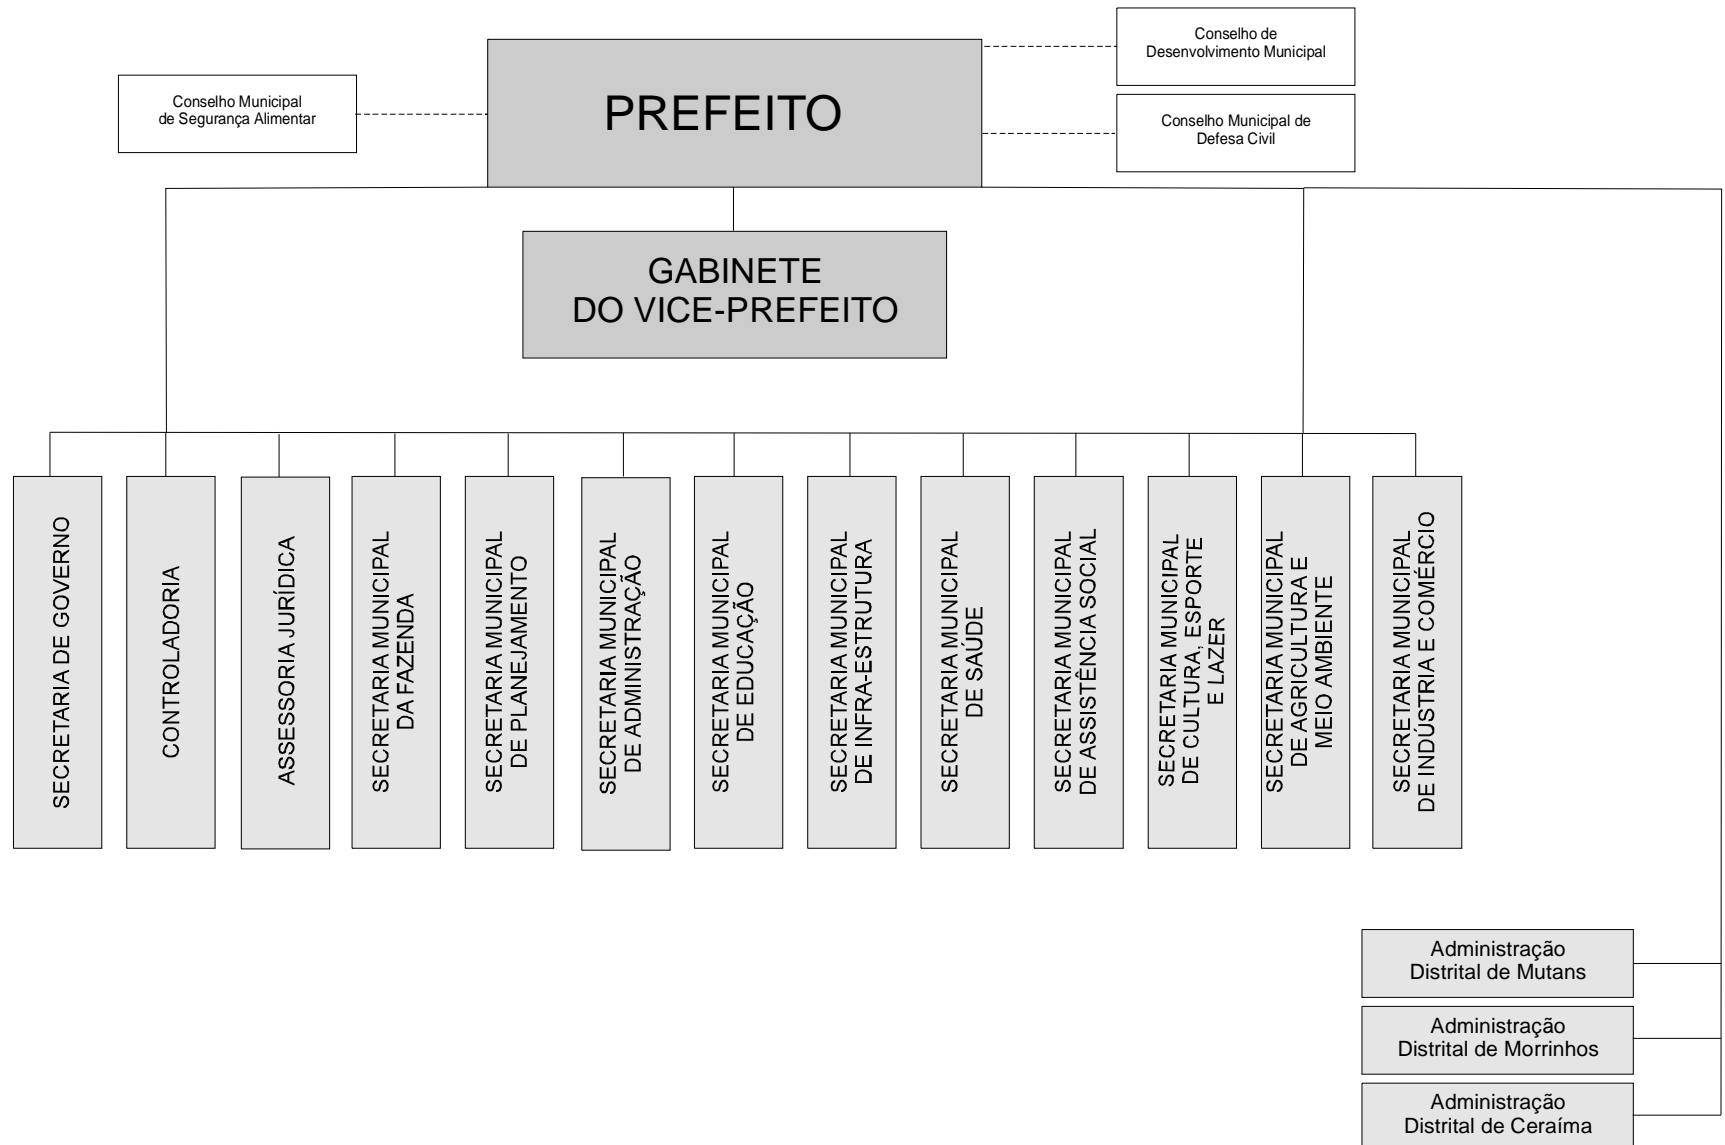

ESTRUTURA ORGANIZACIONAL
PREFEITURA MUNICIPAL DE GUANAMBI
GABINETE DO PREFEITO

ANEXO II

ESTRUTURA ORGANIZACIONAL
PREFEITURA MUNICIPAL DE GUANAMBI
SECRETARIA PARTICULAR DE GOVERNO

ANEXO III

ESTRUTURA ORGANIZACIONAL
PREFEITURA MUNICIPAL DE GUANAMBI
SECRETARIA MUNICIPAL DA FAZENDA

ANEXO VI

ESTRUTURA ORGANIZACIONAL PREFEITURA MUNICIPAL DE GUANAMBI SECRETARIA MUNICIPAL DE INFRAESTRUTURA

ANEXO X

ESTRUTURA ORGANIZACIONAL PREFEITURA MUNICIPAL DE GUANAMBI SECRETARIA MUNICIPAL DE SAÚDE

ANEXO XI