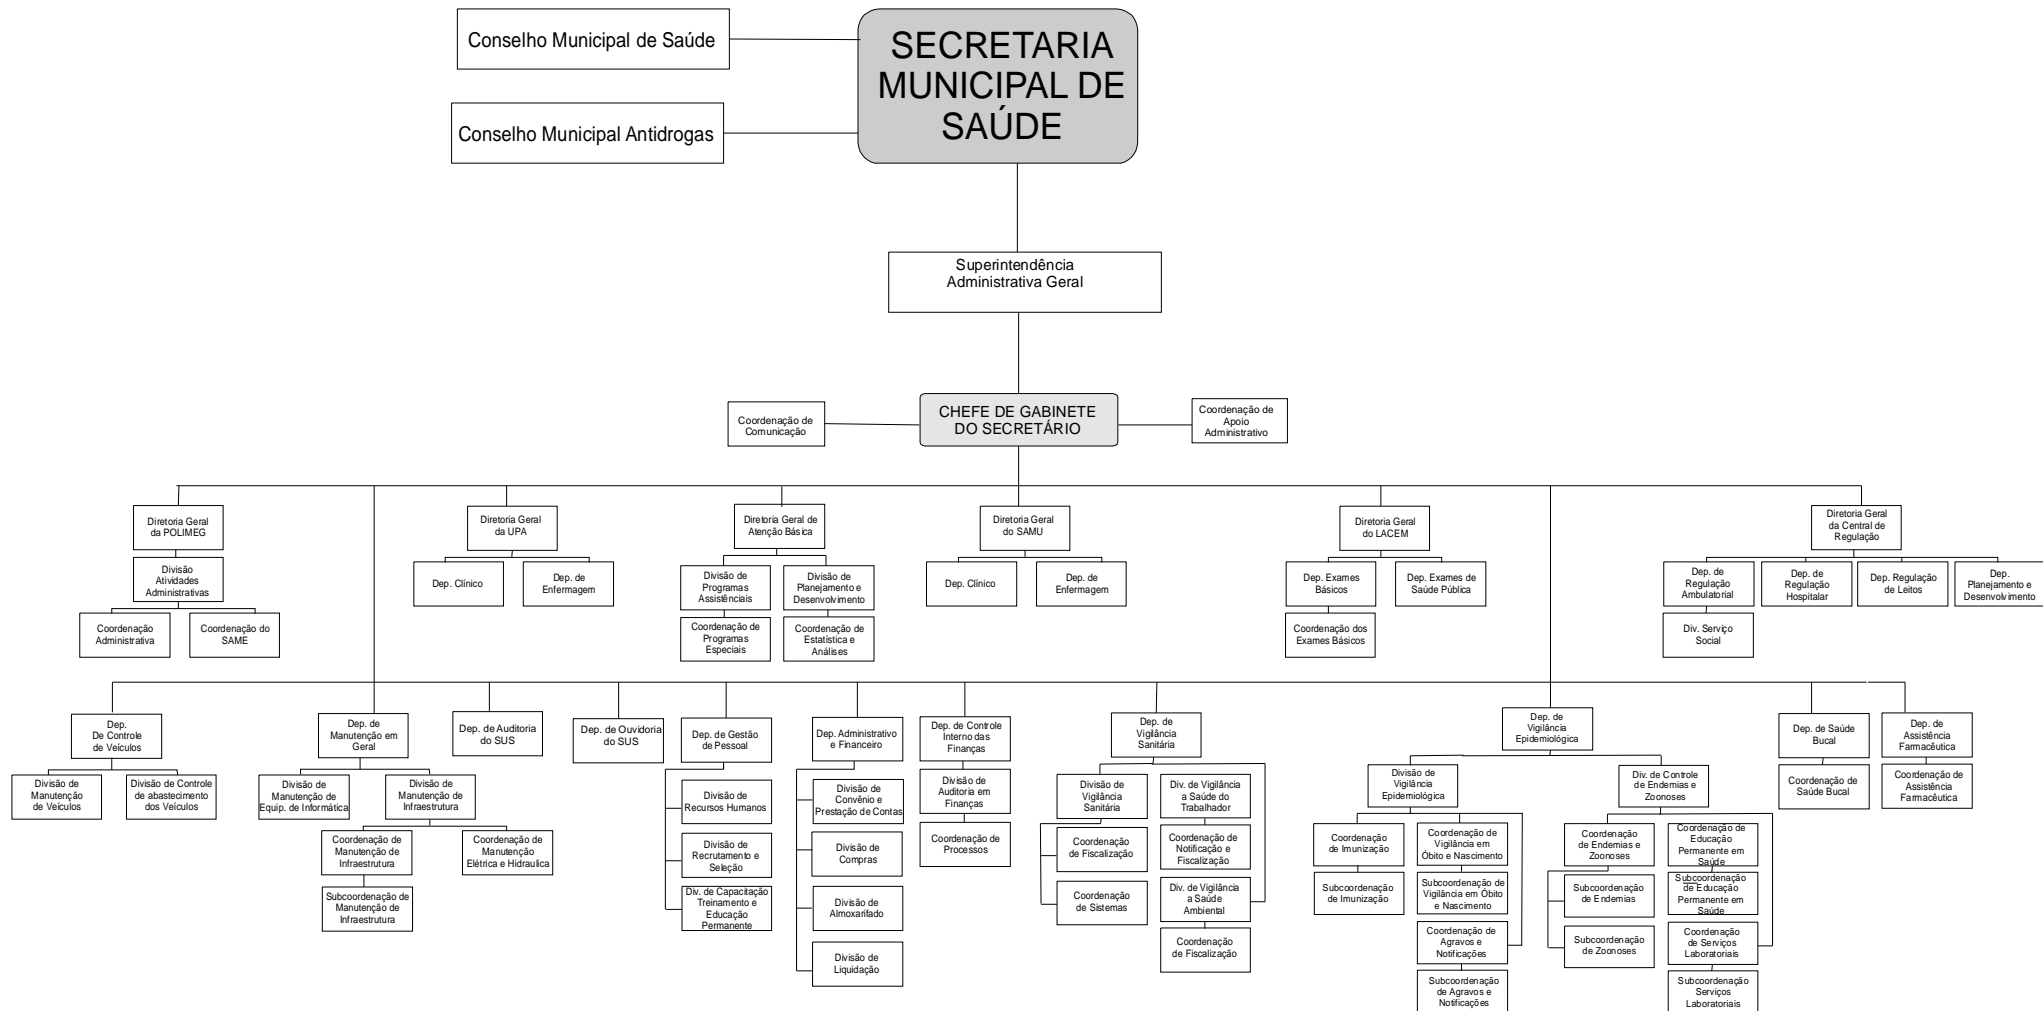

ESTRUTURA ORGANIZACIONAL
PREFEITURA MUNICIPAL DE GUANAMBI
GABINETE DO PREFEITO

ANEXO II

ESTRUTURA ORGANIZACIONAL
PREFEITURA MUNICIPAL DE GUANAMBI
SECRETARIA PARTICULAR DE GOVERNO

ANEXO III

ESTRUTURA ORGANIZACIONAL
PREFEITURA MUNICIPAL DE GUANAMBI
SECRETARIA MUNICIPAL DA FAZENDA

ANEXO VI

ESTRUTURA ORGANIZACIONAL PREFEITURA MUNICIPAL DE GUANAMBI SECRETARIA MUNICIPAL DE INFRAESTRUTURA

ANEXO X

ESTRUTURA ORGANIZACIONAL PREFEITURA MUNICIPAL DE GUANAMBI SECRETARIA MUNICIPAL DE SAÚDE

ANEXO XI

**ESTRUTURA ORGANIZACIONAL
PREFEITURA MUNICIPAL DE GUANAMBI
SECRETARIA MUNICIPAL DE ASSISTÊNCIA SOCIAL**

ANEXO XII

ESTRUTURA ORGANIZACIONAL
PREFEITURA MUNICIPAL DE GUANAMBI
SECRETARIA MUNICIPAL DE CULTURA

ANEXO XIII

ESTRUTURA ORGANIZACIONAL
PREFEITURA MUNICIPAL DE GUANAMBI
SECRETARIA MUNICIPAL DE AGRICULTURA E MEIO AMBIENTE

ANEXO XIV

ESTRUTURA ORGANIZACIONAL
PREFEITURA MUNICIPAL DE GUANAMBI
SECRETARIA MUNICIPAL DE INDÚSTRIA E COMÉRCIO