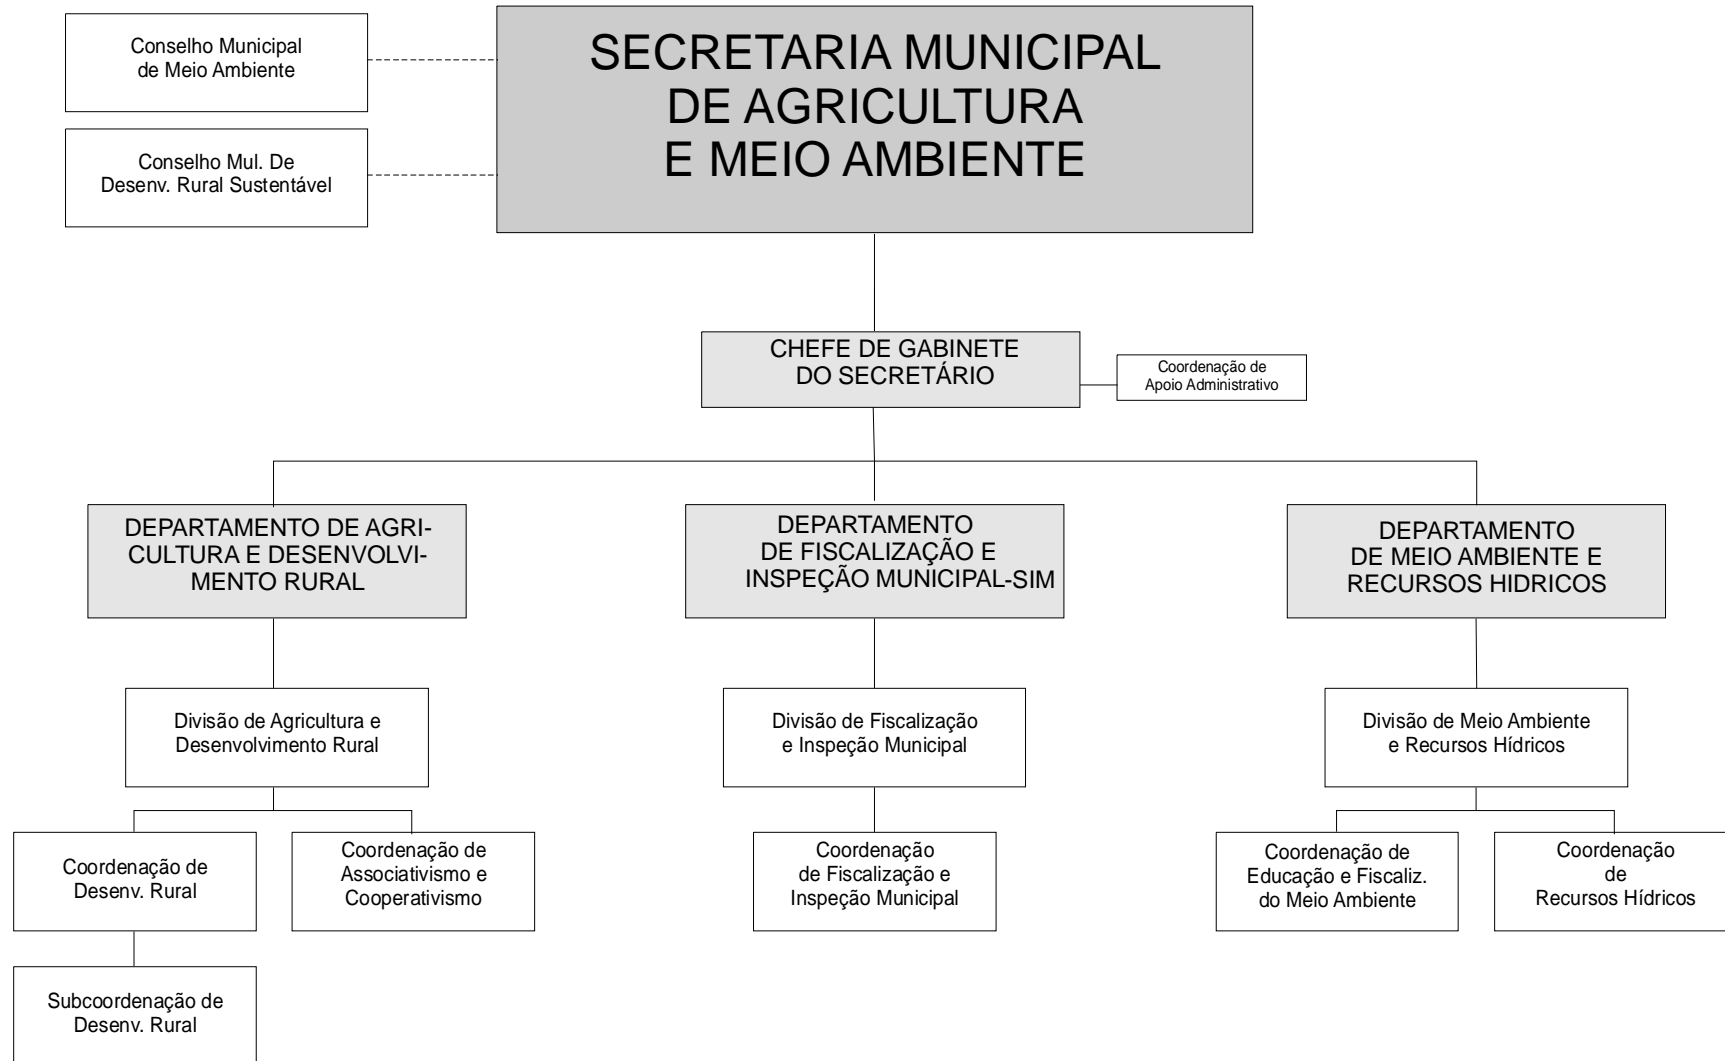

ESTRUTURA ORGANIZACIONAL
PREFEITURA MUNICIPAL DE GUANAMBI
SECRETARIA MUNICIPAL DE AGRICULTURA E MEIO AMBIENTE

ANEXO XIV